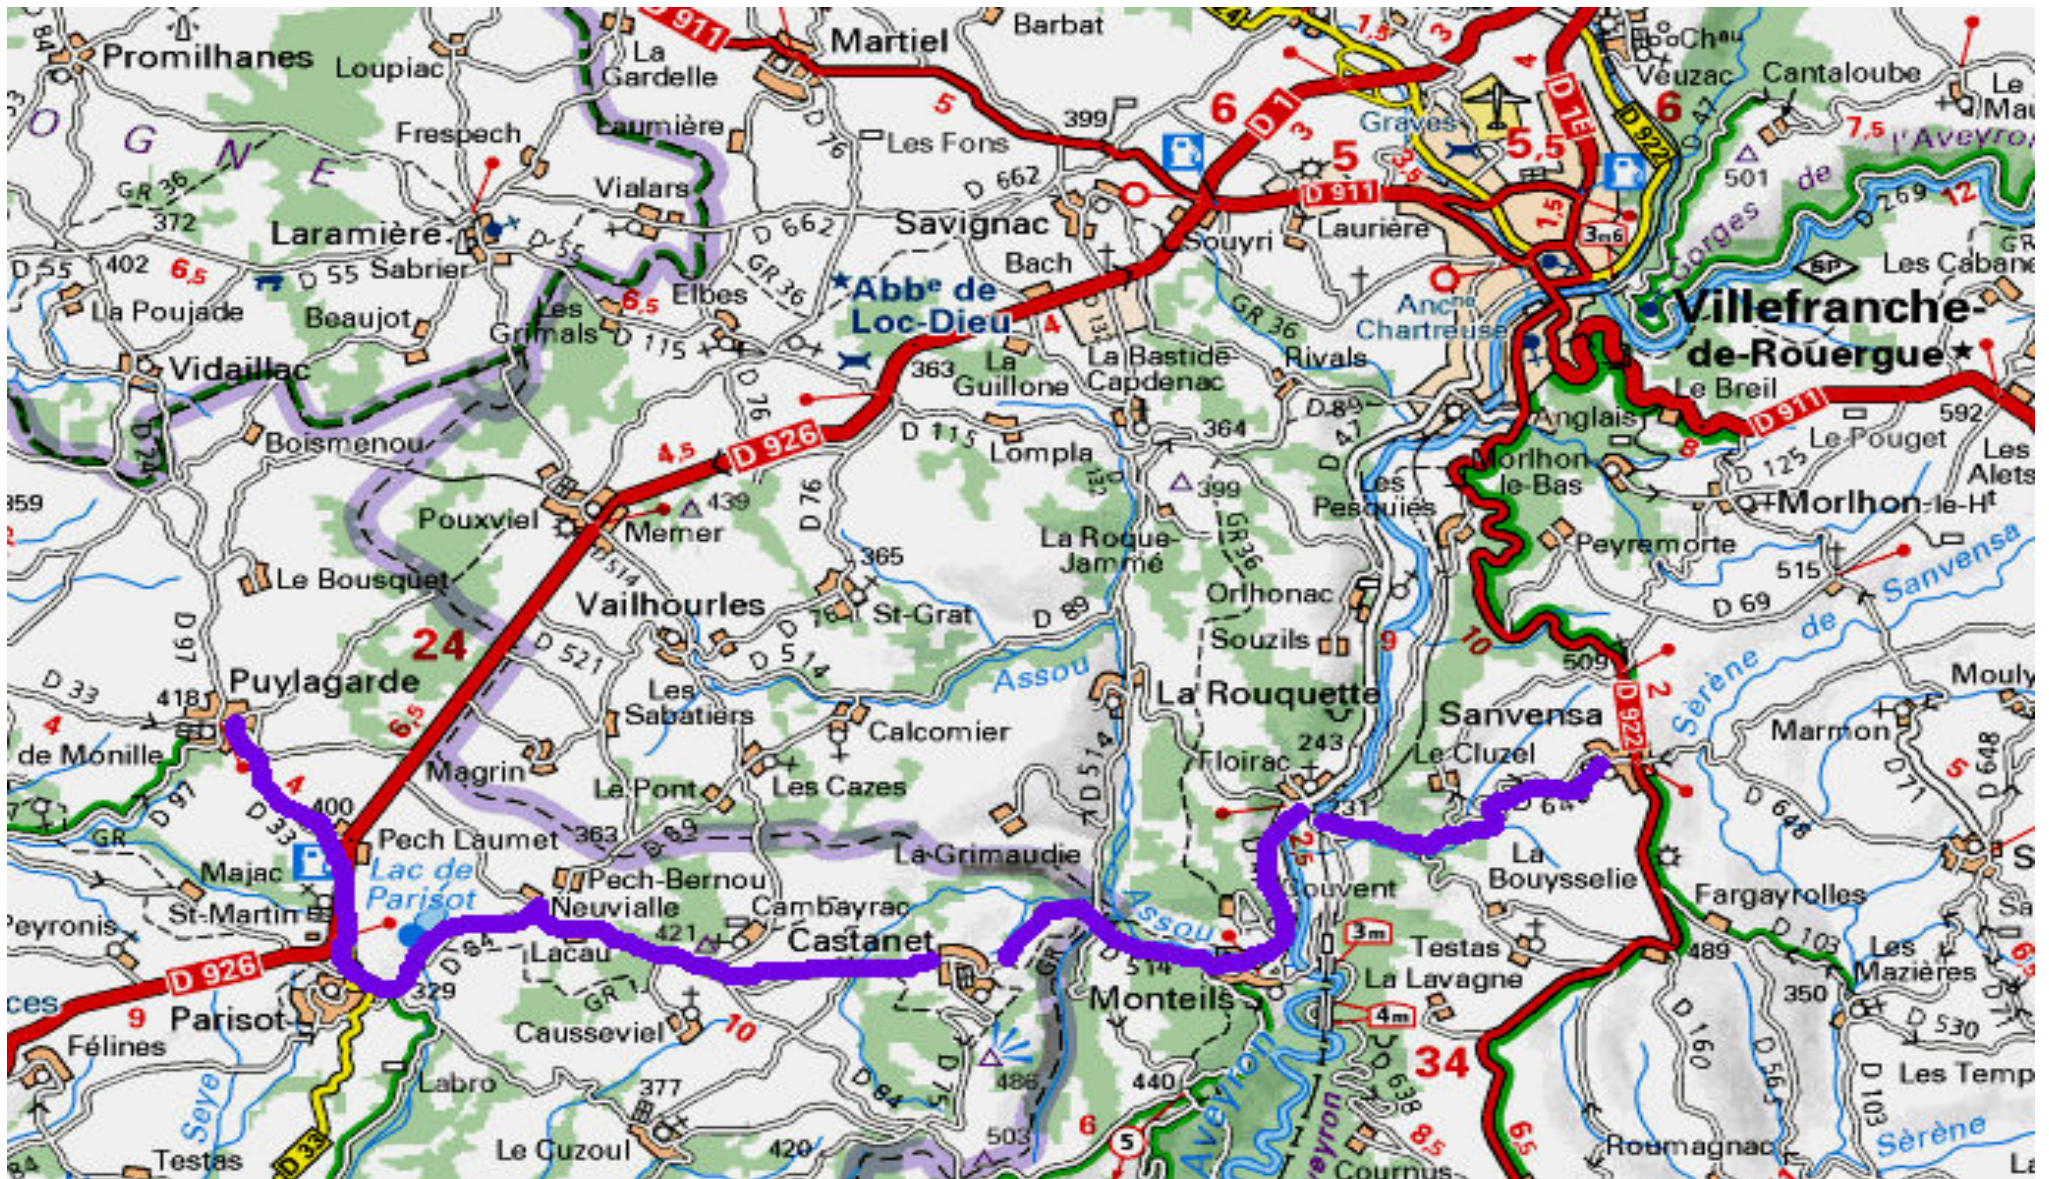

**CAHORS - ARCAMBAL (D 911) - AUJOLS - LABURGADE (D 10) 18 KM - CREMPS - ESCAMPS -
 BACH (D 22) 14 KM - JAMBLUSSE (D 22) - SAILLAGOL 7 KM
 LE CROS - ST PROJET (D 52) 4,5 KM- PUYLAGARDE 4 KM
 (50,5 km)**

PUYLAGARDE - PARISOT (D 33) 4 KM - LACAU - CASTANET (D 84) 6 KM
MONTEILS (D 514) 5 KM - FLOIRAC (D 47) 3 KM
LE CLUZEL - SANVENSA (D 64) 5 KM
(23 KM)