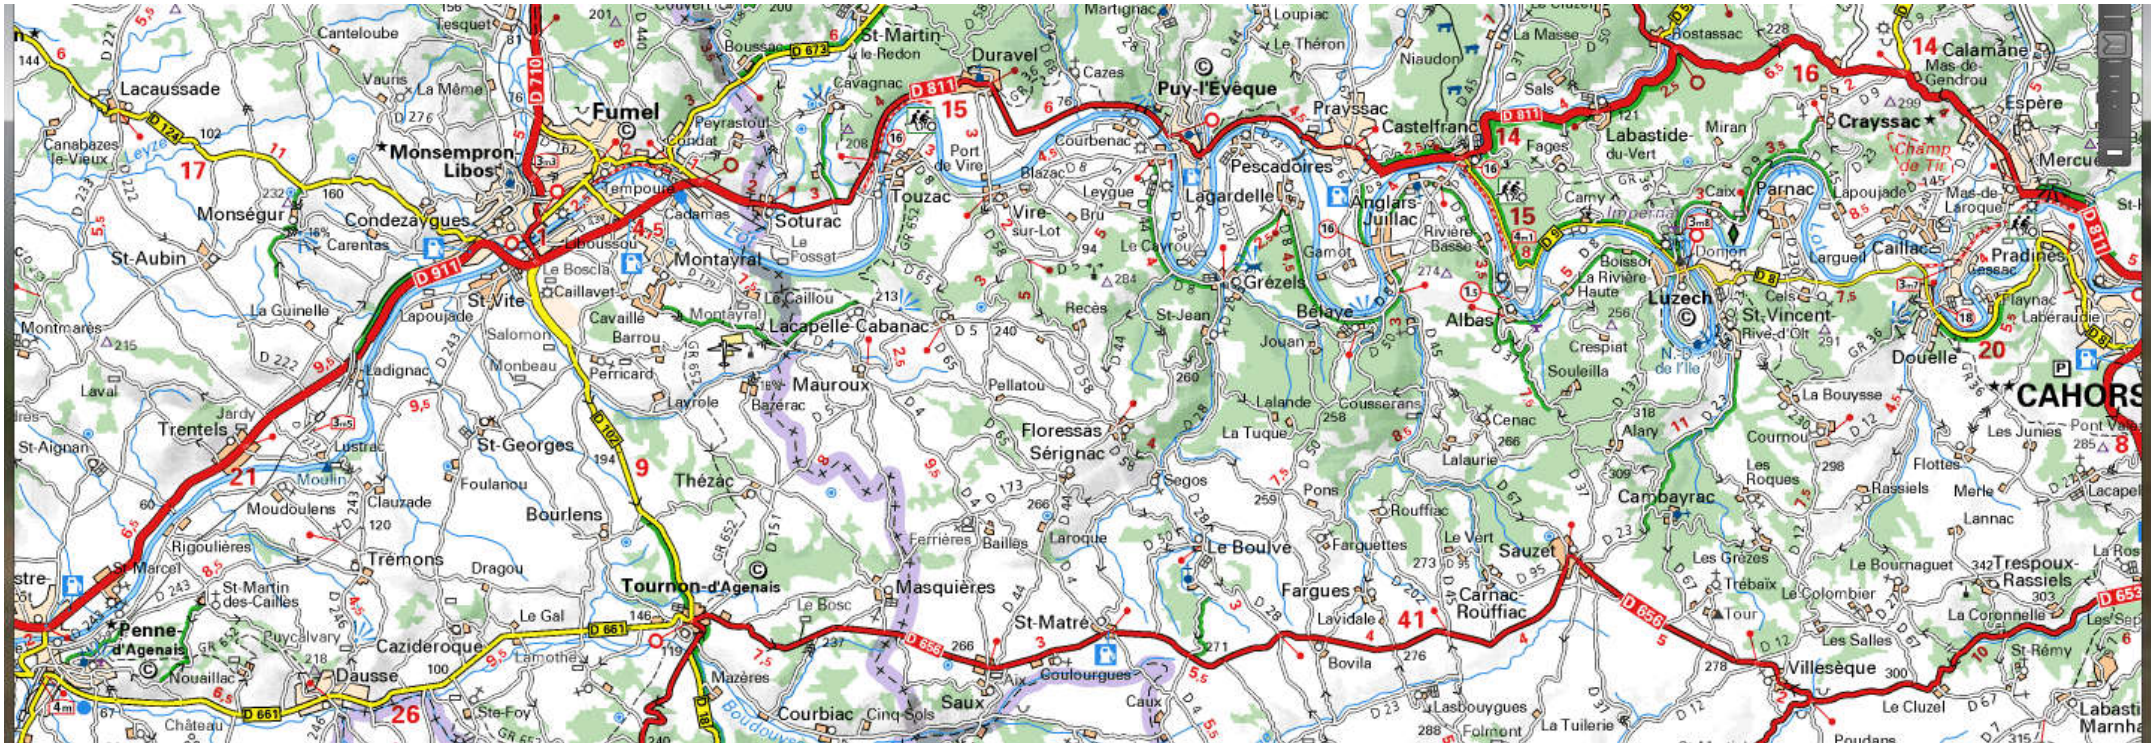

Bonjour à l'hiver!

SORTIE HIVER

DIMANCHE 27 JANVIER 2019

ESPERE - ROSTASSAC - LABASTIDE DU VERT - CASTELFRANC - PRAYSSAC - PUY L'EVEQUE

**PUY L'ÉVEQUE - LACAPELLE CABANAC (D 5) - MAUROUX - LE CAILLOU (D 139) - MONTAYRAL
TEMPOURE (D 431) - SAINT VITE - CLAUZADE (D 243) - PENNE D'AGENAIS**

**DAUSSE (D 661) - TOURNON D'AGENAIS - SAUX (D 656) - ST MATRE - BOVILA - SAUZET -
VILLESEQUE - CAHORS**